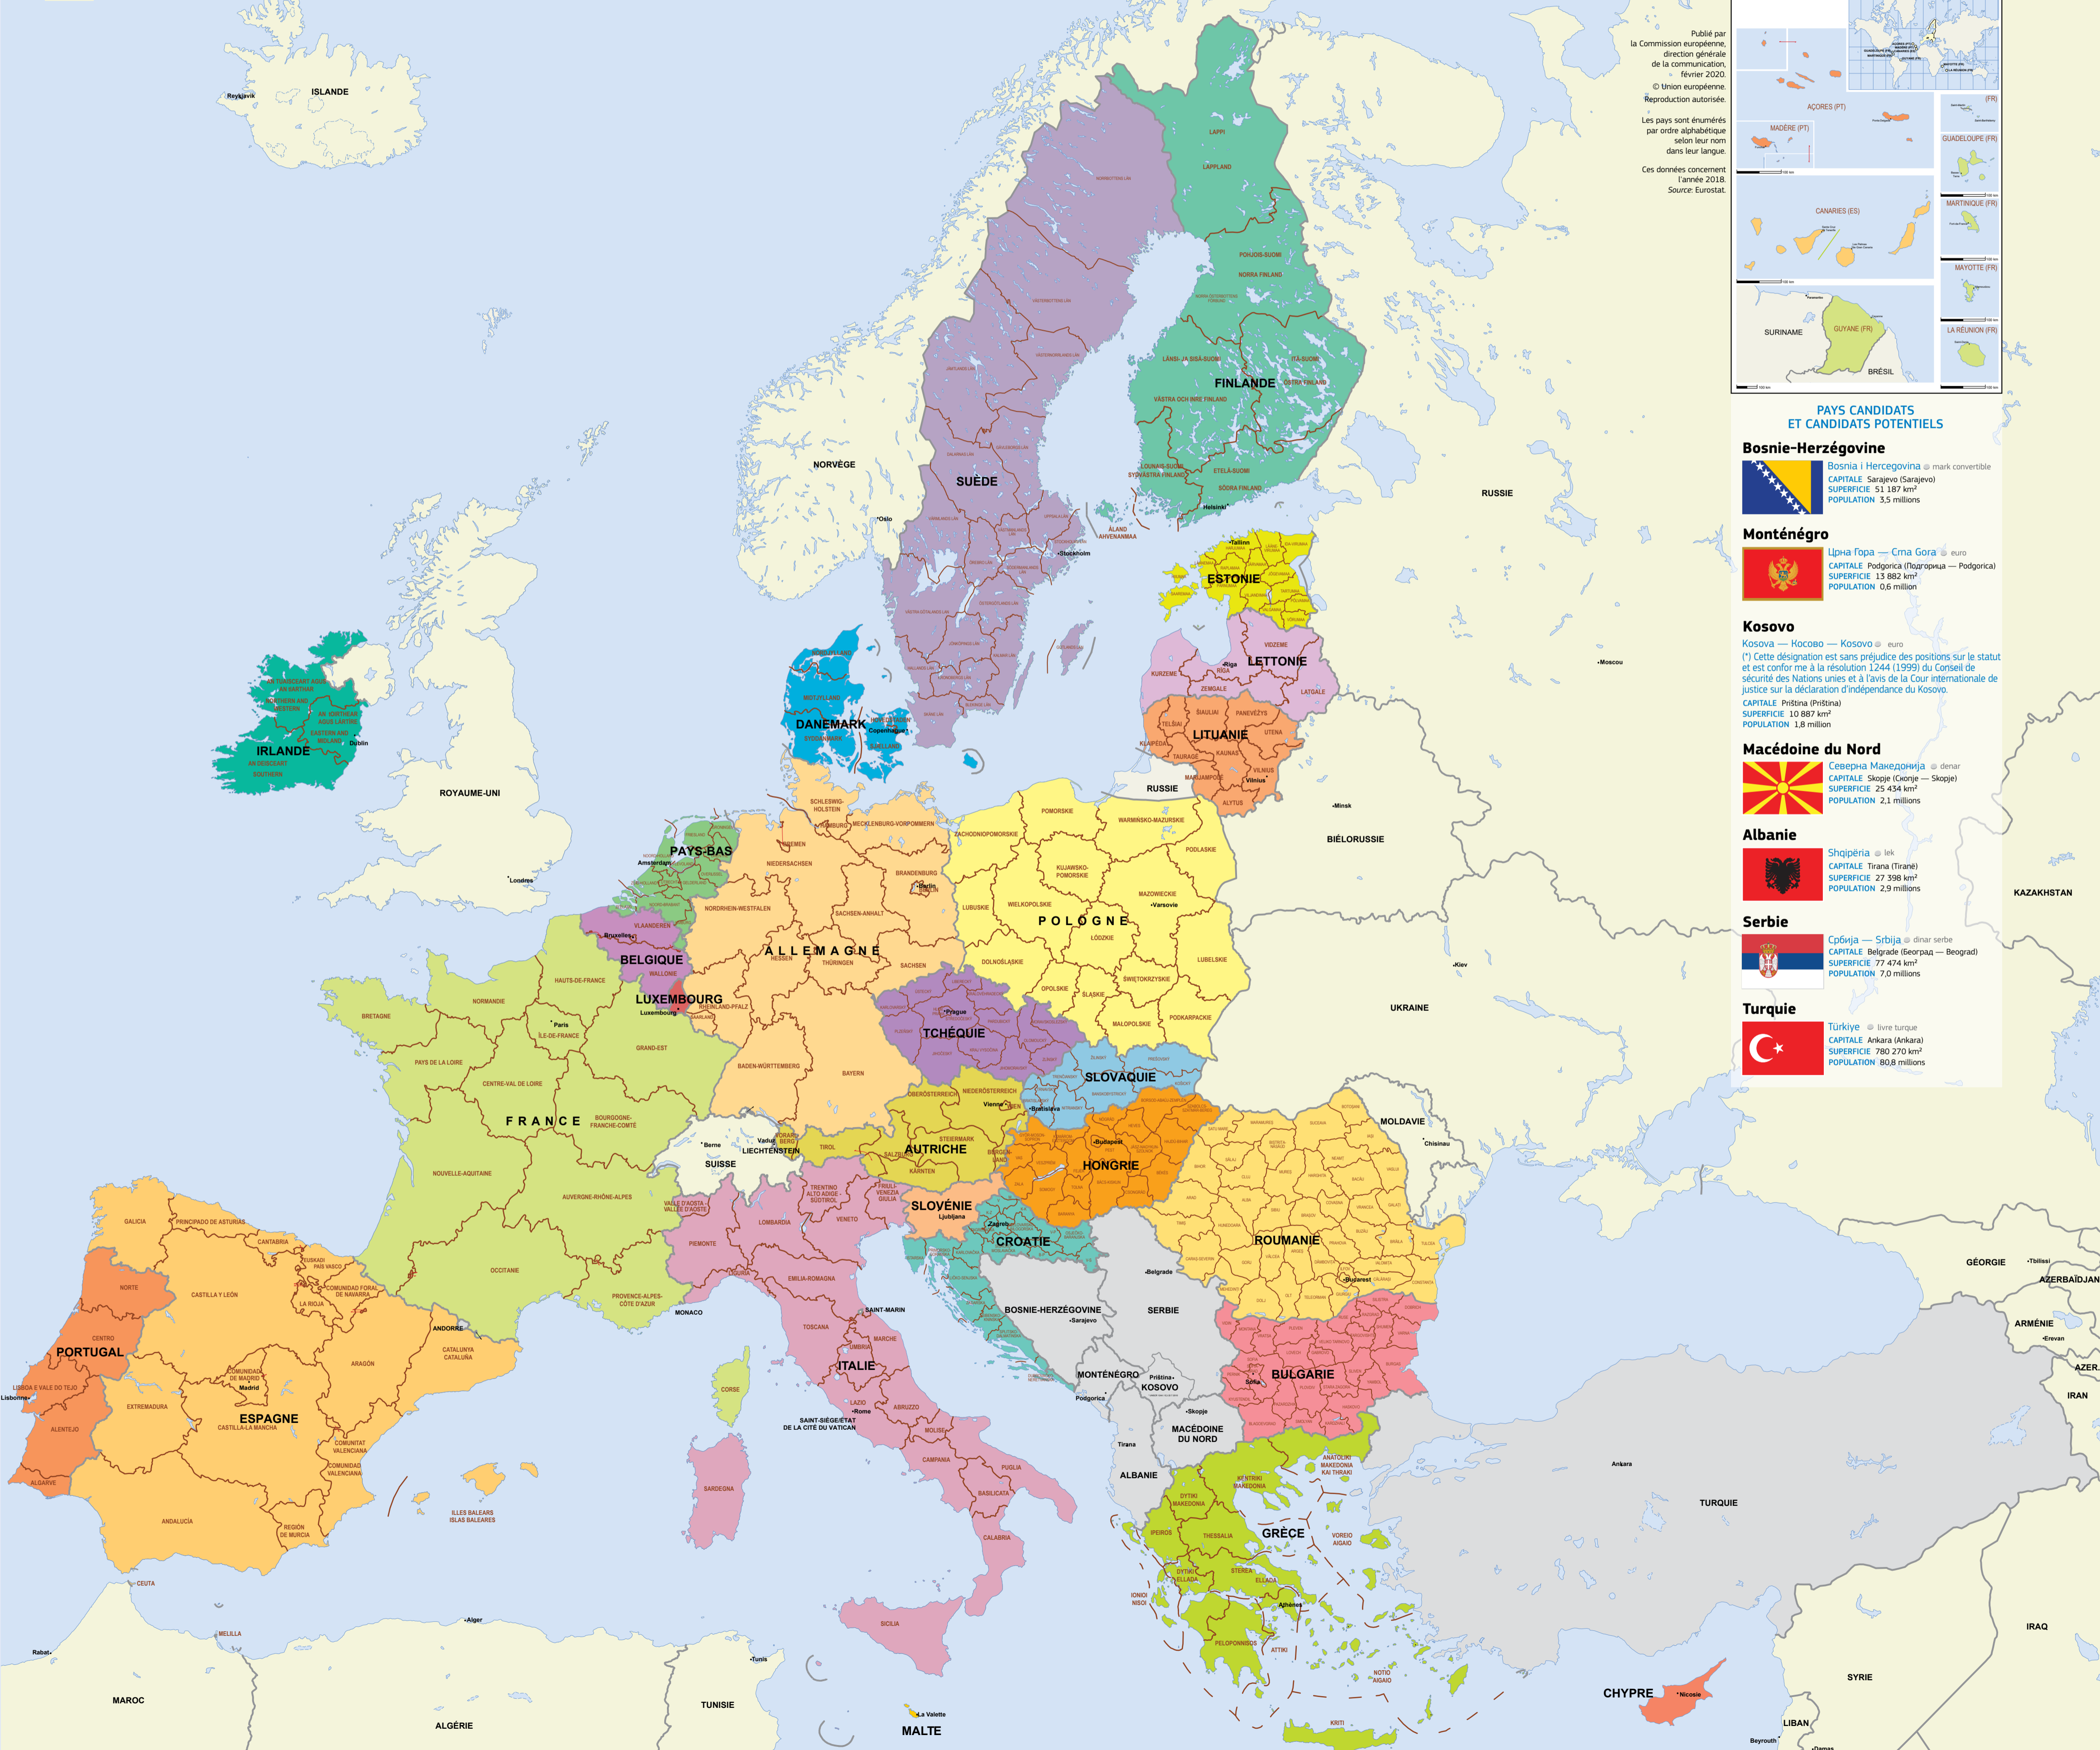

Danemark
Danmark ● couronne danoise
CAPITAIE Copenhague (København)
SUPERFICIE 42 925 km²
POPULATION 5,8 millions

Allemagne
Deutschland ● euro
CAPITAIE Berlin (Berlin)
SUPERFICIE 357 569 km²
POPULATION 82,8 millions

Estonie
Eesti ● euro
CAPITAIE Tallinn (Tallinn)
SUPERFICIE 45 336 km²
POPULATION 1,3 million

Irlande
Éire/Ireland ● euro
CAPITAIE Dublin (Baile Átha Cliath/Dublin)
SUPERFICIE 69 947 km²
POPULATION 4,8 millions

Grèce
Ελλάδα — Ellada ● euro
CAPITAIE Athènes (Αθήνα — Athina)
SUPERFICIE 131 694 km²
POPULATION 10,7 millions

Espagne
España ● euro
CAPITAIE Madrid (Madrid)
SUPERFICIE 505 983 km²
POPULATION 46,7 millions

France
France ● euro
CAPITAIE Paris (Paris)
SUPERFICIE 638 475 km²
POPULATION 66,9 millions

Croatie
Hrvatska ● kuna
CAPITAIE Zagreb (Zagreb)
SUPERFICIE 56 594 km²
POPULATION 4,1 millions

Italie
Italia ● euro
CAPITAIE Rome (Roma)
SUPERFICIE 302 073 km²
POPULATION 60,5 millions

Chypre
Κύπρος — Kýpros/Kıbrıs ● euro
CAPITAIE Nicosie (Λευκωσία — Lefkosía/Lefkoşa)
SUPERFICIE 9 253 km²
POPULATION 0,9 million

Lettonie
Latvija ● euro
CAPITAIE Riga (Rīga)
SUPERFICIE 64 586 km²
POPULATION 1,9 million

Pays de l'Union européenne (février 2020)
Pays candidats ou candidats potentiels à l'adhésion à l'Union européenne
Autres pays

Union européenne
SUPERFICIE 4 225 127 km²
POPULATION 446,1 millions

Lituanie
Lietuva ● euro
CAPITAIE Vilnius (Vilnius)
SUPERFICIE 65 284 km²
POPULATION 2,8 millions

Luxembourg
Luxembourg ● euro
CAPITAIE Luxembourg (Luxembourg)
SUPERFICIE 2 595 km²
POPULATION 0,6 million

Hongrie
Magyarország ● forint
CAPITAIE Budapest (Budapest)
SUPERFICIE 93 012 km²
POPULATION 9,8 millions

Malte
Malta ● euro
CAPITAIE La Valette (Valletta)
SUPERFICIE 316 km²
POPULATION 0,5 million

Pays-Bas
Nederland ● euro
CAPITAIE Amsterdam (Amsterdam)
SUPERFICIE 37 378 km²
POPULATION 17,2 millions

Autriche
Österreich ● euro
CAPITAIE Vienne (Wien)
SUPERFICIE 83 878 km²
POPULATION 8,8 millions

Pologne
Polska ● zloty
CAPITAIE Varsovie (Warszawa)
SUPERFICIE 311 928 km²
POPULATION 38,0 millions

Portugal
Portugal ● euro
CAPITAIE Lisbonne (Lisboa)
SUPERFICIE 92 227 km²
POPULATION 10,3 millions

Roumanie
România ● leu roumain
CAPITAIE Bucarest (București)
SUPERFICIE 238 398 km²
POPULATION 19,5 millions

Slovénie
Slovenija ● euro
CAPITAIE Ljubljana (Ljubljana)
SUPERFICIE 20 273 km²
POPULATION 2,1 millions

Slovaquie
Slovensko ● euro
CAPITAIE Bratislava (Bratislava)
SUPERFICIE 49 035 km²
POPULATION 5,4 millions

Finlande
Suomi/Finland ● euro
CAPITAIE Helsinki (Helsinki/Helsingfors)
SUPERFICIE 338 411 km²
POPULATION 5,5 millions

Suède
Sverige ● couronne suédoise
CAPITAIE Stockholm (Stockholm)
SUPERFICIE 447 424 km²
POPULATION 10,1 millions